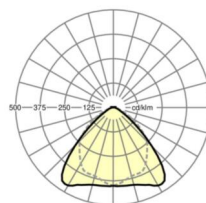

## ÉCLAIRAGISME

Équipement	LED, Rendu des couleurs/Température de couleur CRI ≥ 80 / 3000K
Tolérance de localisation chromatique (MacAdam)	3SDCM
Flux lumineux nominal	13251lm
Longévité des sources LED	50000h L80/B10 (Tq 25°C), 70000h L80/B50 (Tq 25°C)
Efficacité lumineuse du luminaire	151lm/W
Angle de rayonnement	95° (C0) / 95° (C90)
UGR trans./long.	24.4 / 25.8

## LIEN PROFOND

<https://www.regiolux.de/fr/article/19512004130>

Référence	LED 14000lm 830
ηLB	100 %
Φ ↓/↑	98 % / 2 %
UGR trans./long.	24.4 / 25.8

Dimensions

L	1531 mm	Longueur
B	55 mm	Largeur
H	37 mm	Hauteur