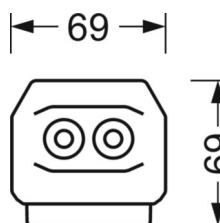

## MÉCANIQUE

Couleur du boîtier	blanc signalisation RAL 9016
Cotes (Long.xLarg.xH/DxH)	1531mm x 55mm x 37mm
Poids (net)	1.65kg
Type de montage	Montage sur système de rail support, Structure lumineuse

## LIEN PROFOND

<https://www.regiolux.de/fr/article/19512004130>

Référence	LED 14000lm 830
ηLB	100 %
Φ ↓/↑	98 % / 2 %
UGR trans./long.	24.4 / 25.8

Dimensions

L	1531 mm	Longueur
B	55 mm	Largeur
H	37 mm	Hauteur